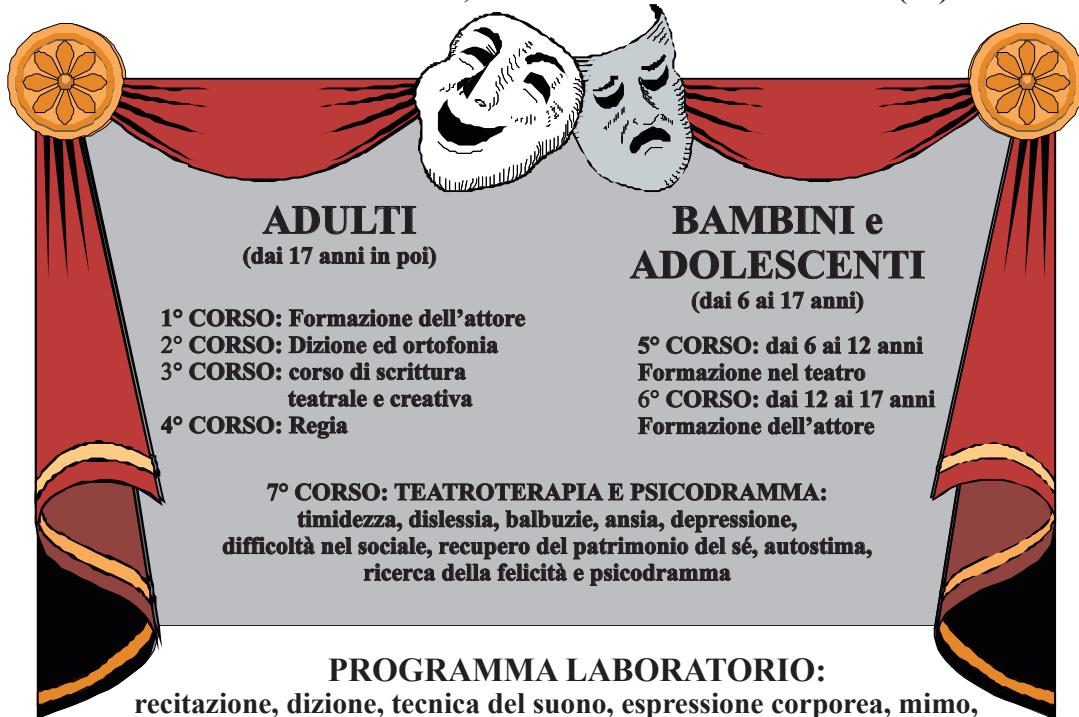

Patrocinio del Comune di Rignano sull'Arno
LABORATORIO TEATRALE L'ESSERE

SCUOLA DI TEATRO

per adulti e bambini

AUDITORIUM DEL COMUNE

Via G. Garibaldi, 25 - RIGNANO SULL'ARNO (FI)

ADULTI

(dai 17 anni in poi)

- 1° CORSO: Formazione dell'attore
- 2° CORSO: Dizione ed ortofonia
- 3° CORSO: corso di scrittura teatrale e creativa
- 4° CORSO: Regia

BAMBINI e

ADOLESCENTI

(dai 6 ai 17 anni)

- 5° CORSO: dai 6 ai 12 anni
Formazione nel teatro
- 6° CORSO: dai 12 ai 17 anni
Formazione dell'attore

7° CORSO: TEATROTERAPIA E PSICODRAMMA:
timidezza, dislessia, balbuzie, ansia, depressione,
difficoltà nel sociale, recupero del patrimonio del sé, autostima,
ricerca della felicità e psicodramma

PROGRAMMA LABORATORIO:

1° LEZIONE
GRATIS!

Lunedì 25 Settembre
ore 17: bambini
ore 18: adolescenti
Giovedì 28 Settembre
ore 21.30: adulti